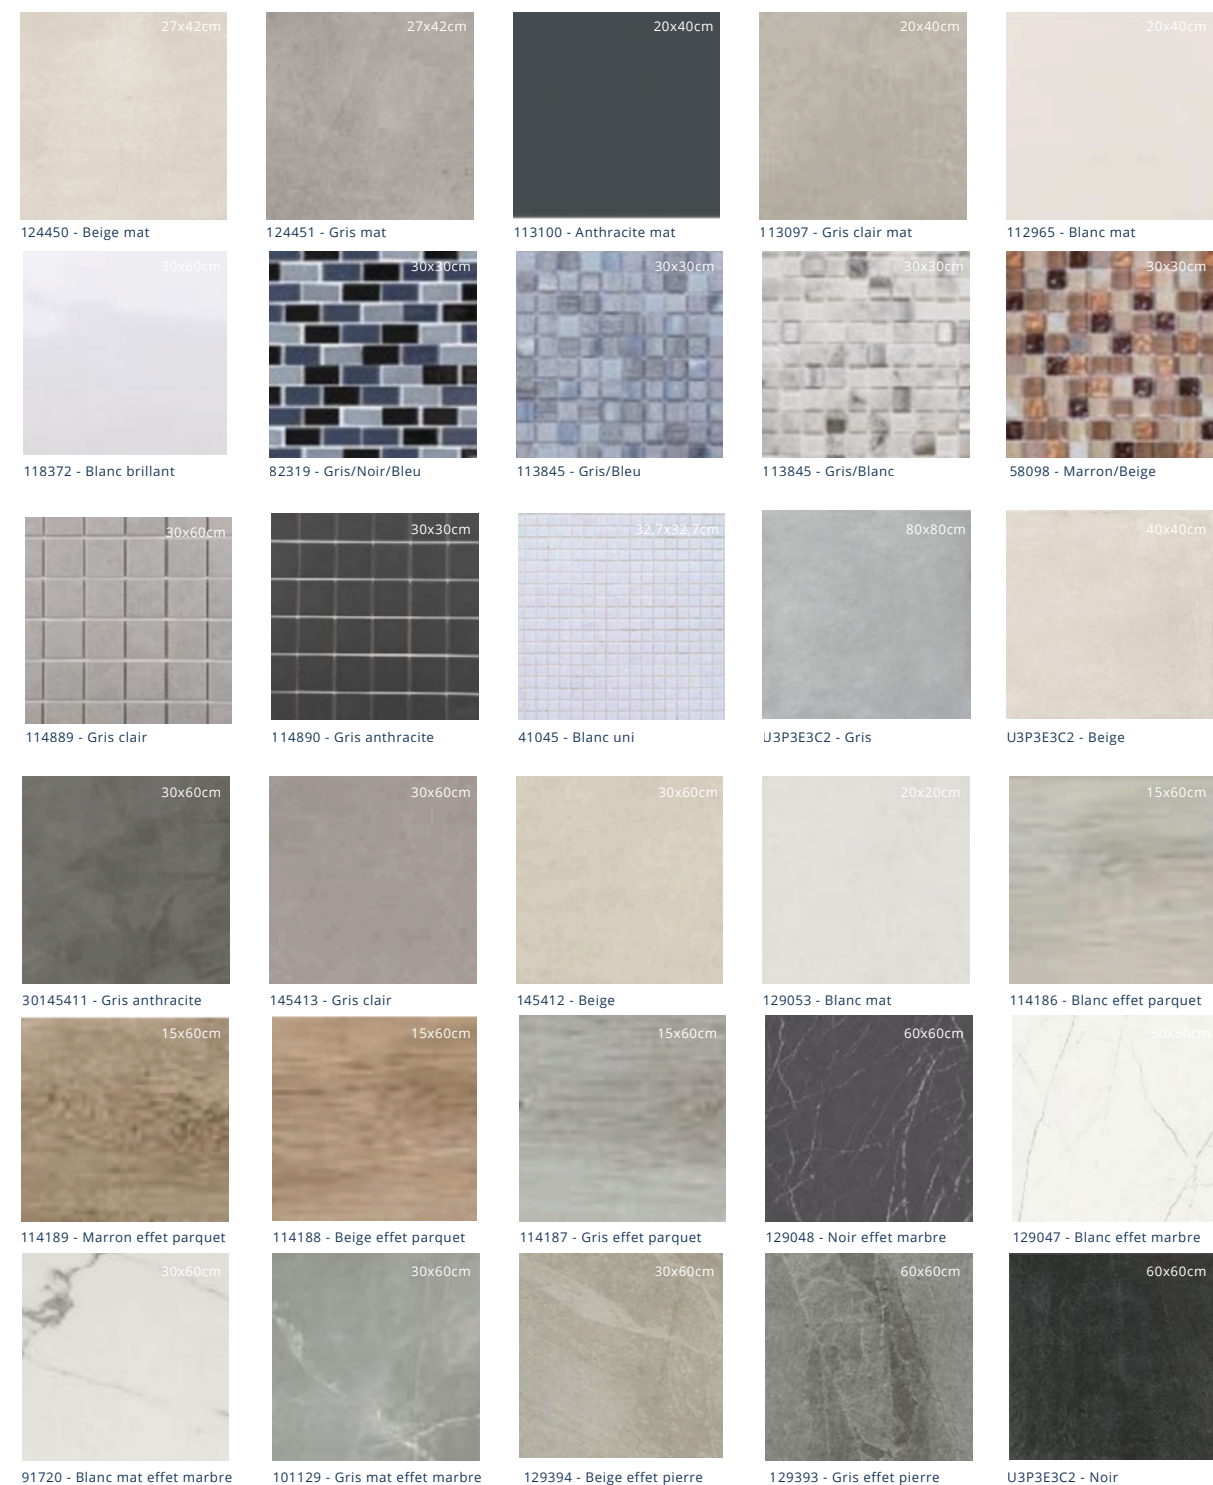

CARRELAGES

Le carrelage joue un rôle essentiel dans l'aménagement des espaces sanitaires, en alliant esthétique, durabilité et facilité d'entretien. Conçu pour résister à l'humidité et à l'usure du quotidien, il offre une surface hygiénique et pérenne, parfaitement adaptée aux environnements résidentiels comme professionnels. Disponible dans une large variété de formats, de textures et de finitions, le carrelage permet de créer des ambiances harmonieuses, du plus sobre au plus contemporain, tout en garantissant confort, sécurité et longévité.

FAÏENCES MURALES ET CARRELAGES SOLS