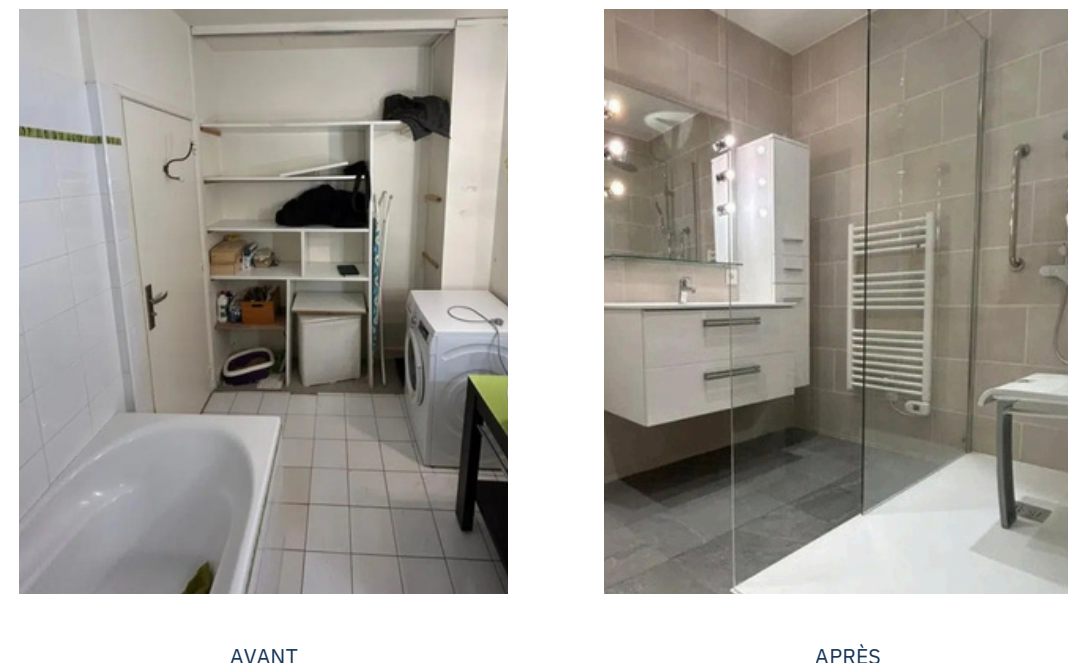

EXEMPLE TYPE DE POSE D'UNE SALLE DE BAIN PMR

Rénovation complète de salle de bain spécialement conçue pour les personnes à mobilité réduite (PMR). Chaque aménagement est pensé pour offrir un environnement à la fois sécurisé, fonctionnel et confortable : accès facilité, barres de soutien discrètement intégrées, siège de douche ergonomique, receveur extra-plat, sol antidérapant et mobilier adapté. L'ensemble favorise l'autonomie au quotidien tout en conservant une esthétique soignée et contemporaine.